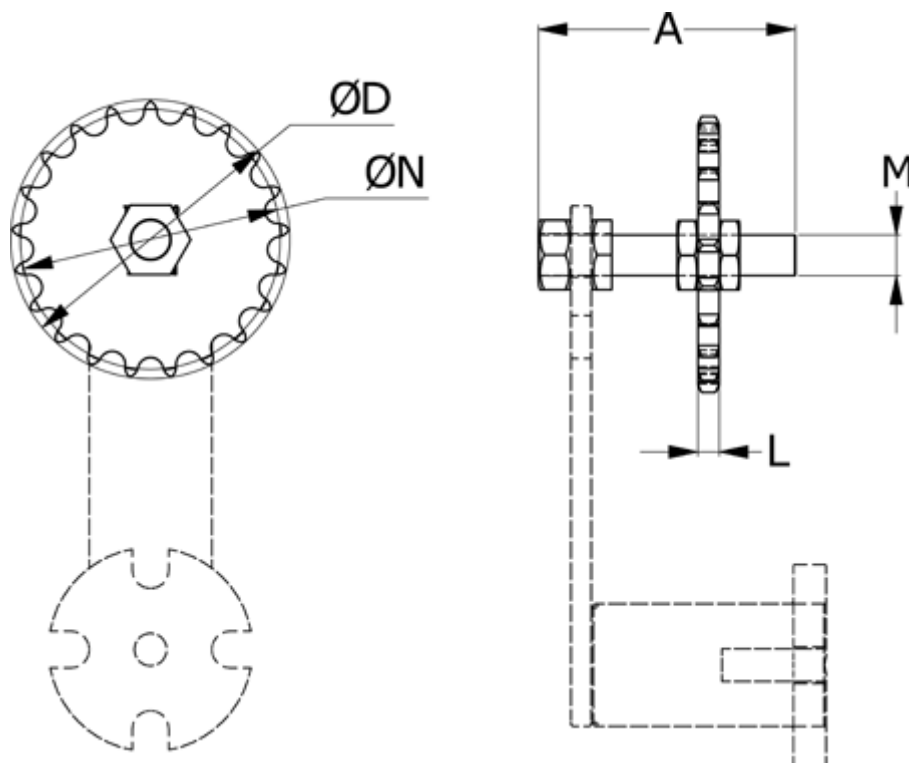

Varenummer: 6712427121

Beskrivelse: Kædestrammehjul 12B1-K427 Z=15

## Mål

A	= 80
Antal tænder	= 15
L	= 11.1
M	= M12
Til strammearm	= PX 40, CE 27, CEZ 27
ØD	= 99.8
ØN	= 91.63